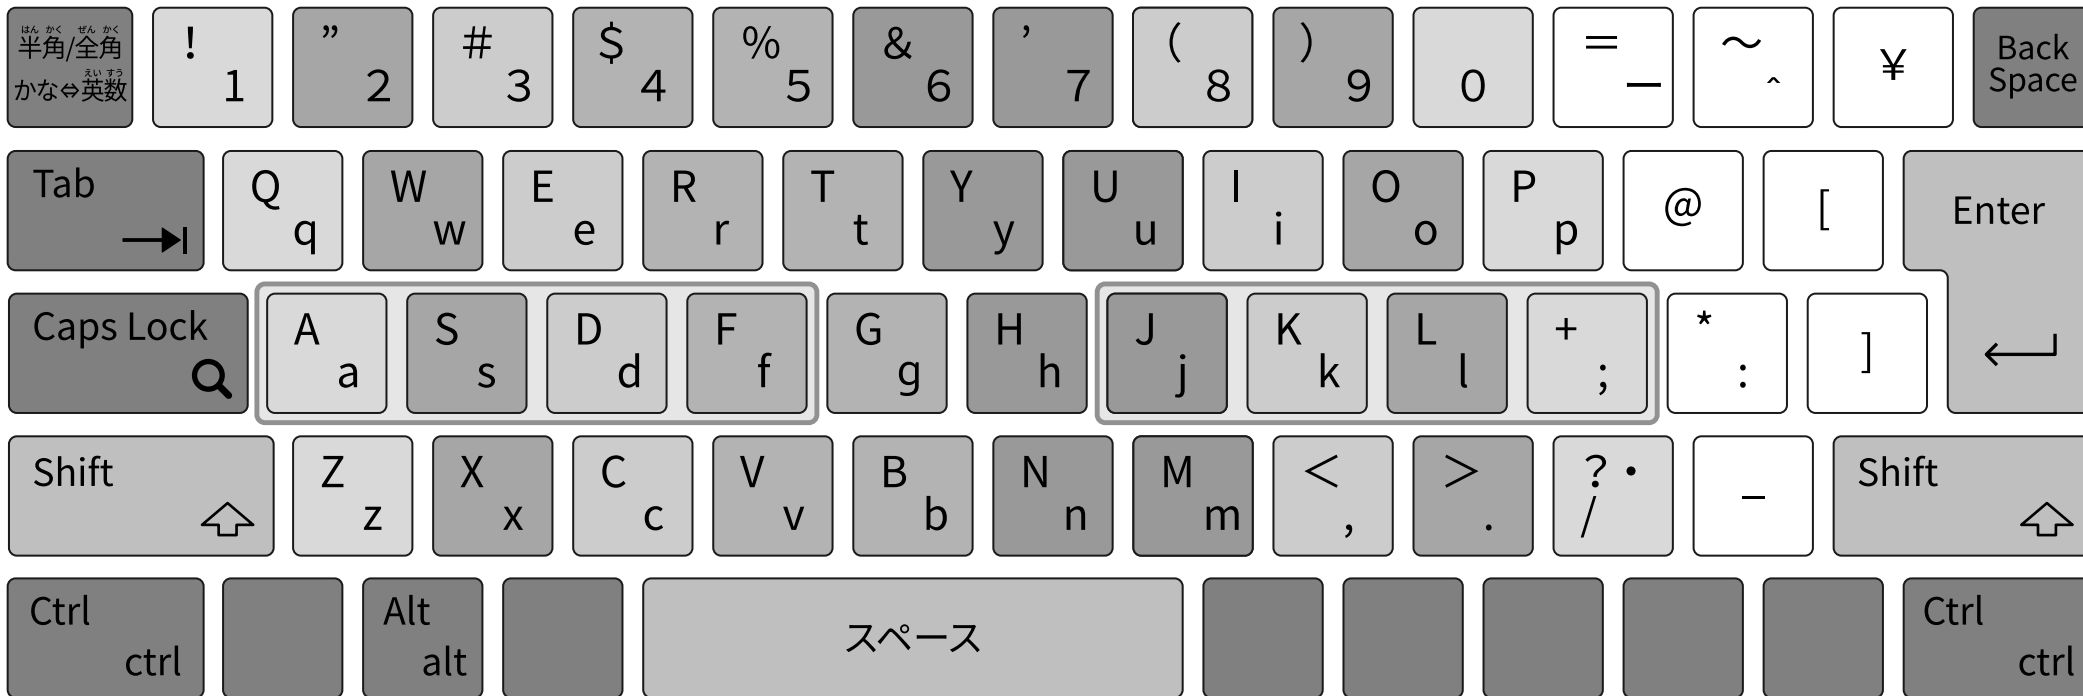

# キーボード表

ひだりて  
左手の  
ホームポジション

- ひとさゆび 人差し指 (F)
- なかゆび 中指 (D)
- くすりゆび 薬指 (S)
- こゆび 小指 (A)

みぎて  
右手の  
ホームポジション

- ひとさゆび 人差し指 (J)
- なかゆび 中指 (K)
- くすりゆび 薬指 (L)
- こゆび 小指 (;)